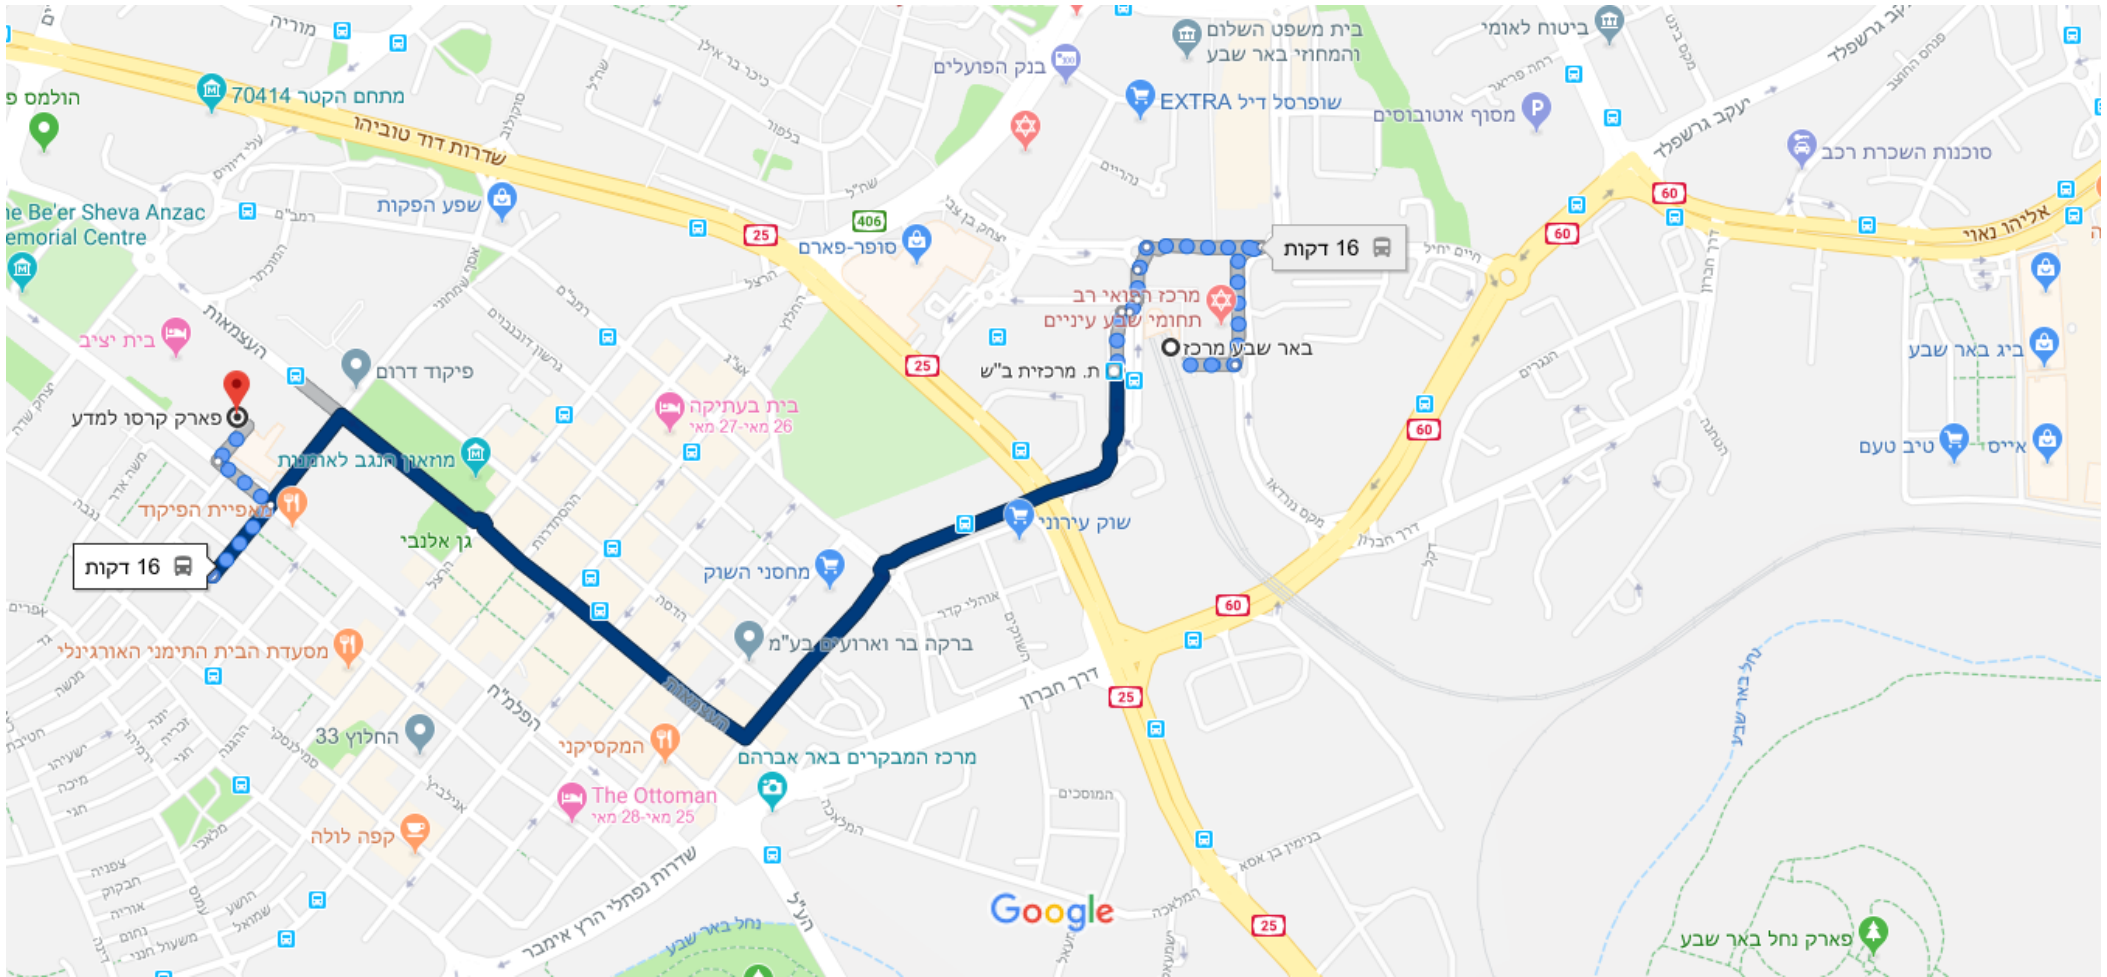

8:31 - 8:47 (16 דקות)

באר שבע מרכז to פארק קרסו למדע Google

הוראות הגעה באוטובוס מתחנת הרכבת "באר שבע מרכז" או תחנה מרכזית לפארק קרסו

200 מ' 2019 © Google, Mapa GISrael

8:31  באר שבע מרכז

 באר שבע

 הליכה

בערך 7 דקות, 550 מ'

עלות: 4.00 ₪

כרטיסים ומידע

דן באר שבע

המסלול הזה מיועדת למטרות תכנון בלבד. ייתכן שעבודות בדרך, תנועה, מזג אוויר או אירועים אחרים יגרמו לתנאים השונים מהתוצאות במפה, כך שמומלץ לתכנן את המסלול בהתאם. עליך לציית לכל התמרוקים או ההודעות המתייחסים למסלול.