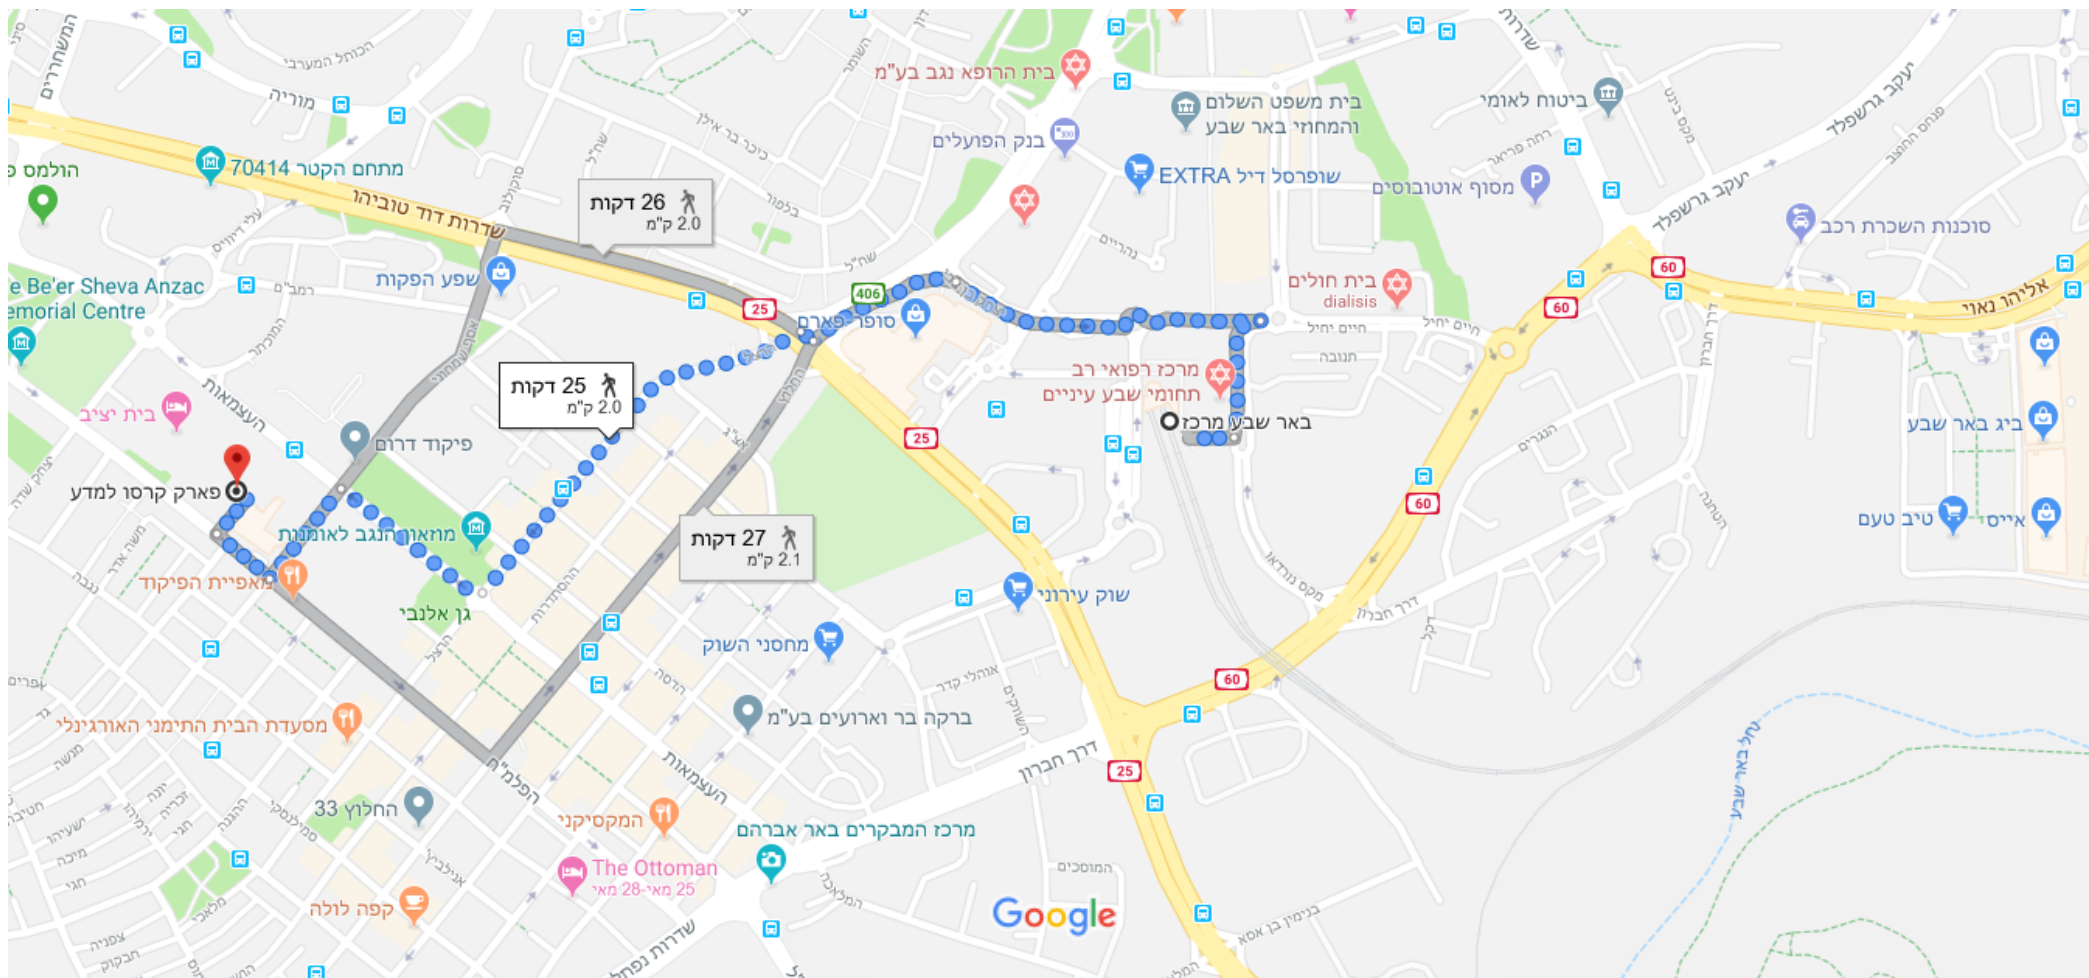

הליכה 2.0 ק"מ, 25 דקות

באר שבע מרכז to פארק קרסו למדע Google

הוראות הגעה ברגל מתחנת רכבת "באר שבע מרכז" לפארק קרסו למדע

200 מ' 2019 © Google, Mapas GISrael נתוני מפות

⚠ מומלץ להפעיל שיקול דעת. ייתכן שמסלולי הליכה לא תמיד משקפים את המצב האמיתי של הדרך

**באר שבע מרכז**

באר שבע

59 מ'	1. לך מזרח	↑
180 מ'	2. בכיכר, צא ביציאה הראשונה אל מקס נורדאו	♀
450 מ'	3. פניה חדה שמאלה אל יצחק בן צבי עבור דרך כיכר אחת	⤵
210 מ'	4. פנה שמאלה אל שדרות יצחק רגר/כביש 406	⤵
22 מ'	5. פנה ימינה אל שדרות דוד חכם/כביש 25/כביש 406	⤵
550 מ'	6. פנה שמאלה אל הרצל	⤵
240 מ'	7. בכיכר, צא ביציאה הראשונה אל העצמאות	♀
150 מ'	8. פנה שמאלה אל חטיבת הנגב	⤵
91 מ'	9. פנה ימינה אל הפלמ"ח	⤵
60 מ'	10. פנה ימינה היעד יופיע בצד שמאל	⤵

## פארק קרסו למדע

העצמאות 79, באר שבע

המסלול הזה מיועדת למטרות תכנון בלבד. ייתכן שעבודות בדרך, תנועה, מזג אוויר או אירועים אחרים יגרמו לתנאים השונים מהתוצאות במפה, כך שמומלץ לתכנן את המסלול בהתאם. עליך לציית לכל התמרורים או ההודעות המתייחסים למסלול.